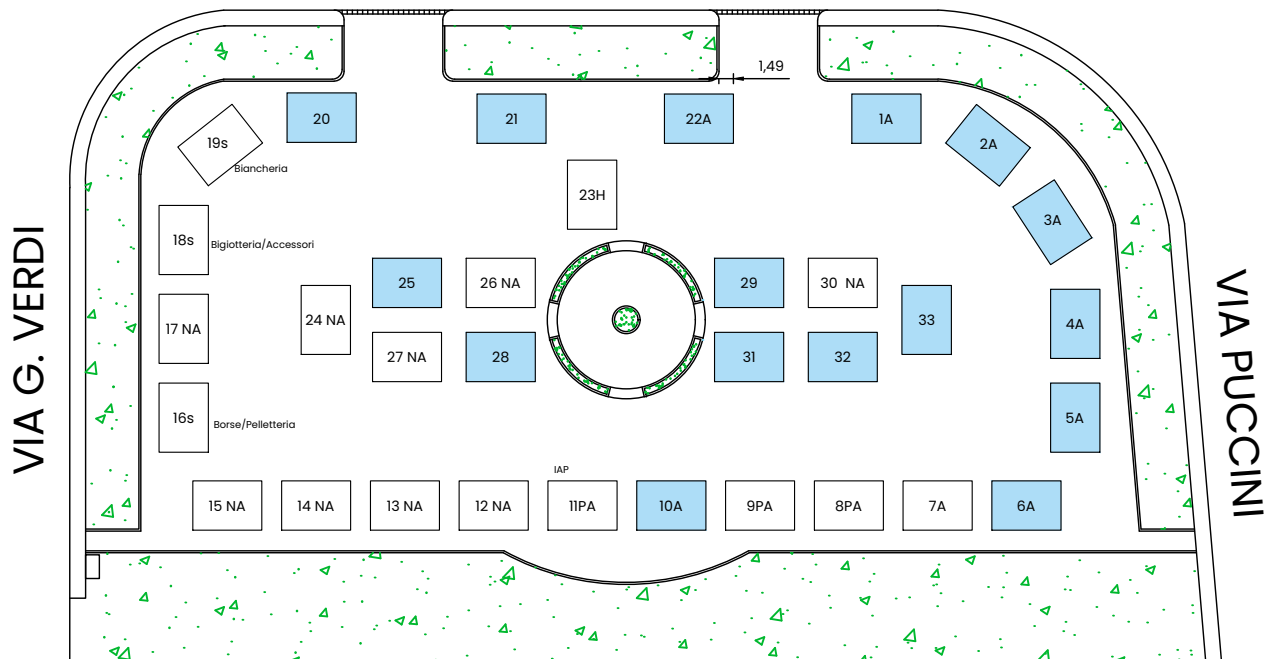

uscita

entrata VIA G. MAZZINI

Legenda:

 Non Disponibili

 Disponibili

8pa	PRODUTTORE AGRICOLO
9 pa	PRODUTTORE AGRICOLO
11 pa	IMPRENDITORE AGRICOLO PROFESSIONALE (IAP)
16	Settorizzato: Borse/Pelletteria escluso scarpe, profumi, igiene Persona e casa
18	Bigiotteria, Accessori
19	Biancheria, Complementi di arredo, Stoffe
23	Handicap